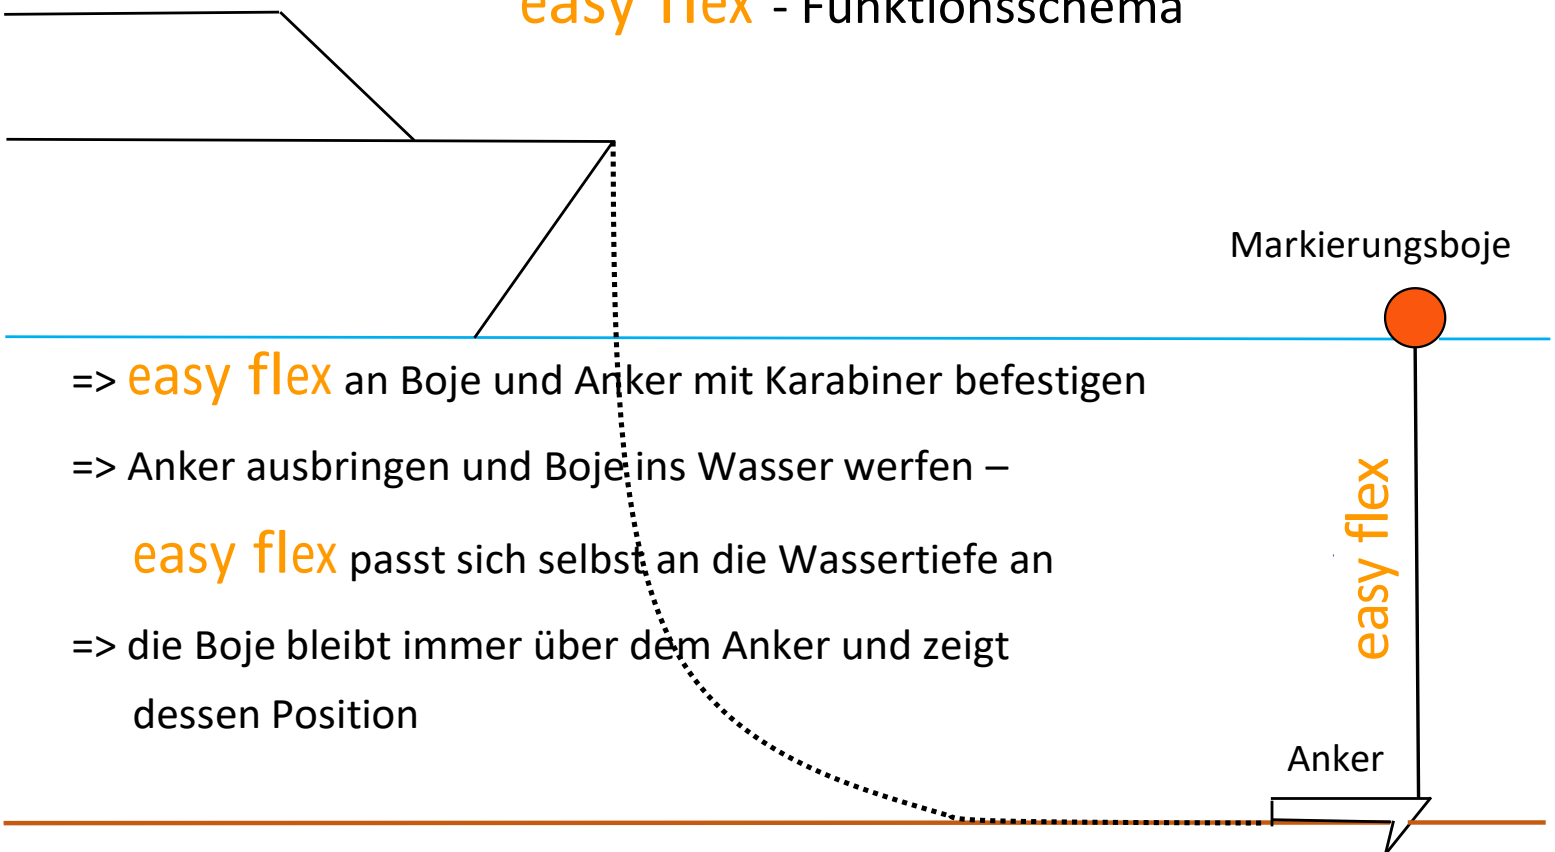

Immer wissen, wo der eigene Anker liegt und auch
andere Bootsfahrer darauf hinweisen - so einfach,
wie noch nie

easy flex

Ankermarkierung

... ein hochelastisches Gummiband, das sich auf das
Vielfache seiner Länge dehnen lässt und sich damit
automatisch an unterschiedliche Wassertiefen
anpasst

Für weitere Informationen wenden sie sich
gerne an uns!

easy flex - Funktionsschema

easy flex Preisliste

easy flex	für 1,5 bis 6 Meter Ankertiefe	€ 29,90
easy flex	für 2 bis 8 Meter Ankertiefe	€ 34,90
easy flex	für 2,5 bis 10 Meter Ankertiefe	€ 39,90
easy flex	für 3 bis 12 Meter Ankertiefe	€ 44,90
easy flex	für 3,5 bis 14 Meter Ankertiefe	€ 49,90
easy flex	für 4 bis 16 Meter Ankertiefe	€ 54,90
easy flex	für 4,5 bis 18 Meter Ankertiefe	€ 59,90
easy flex	für 5 bis 20 Meter Ankertiefe	€ 64,90